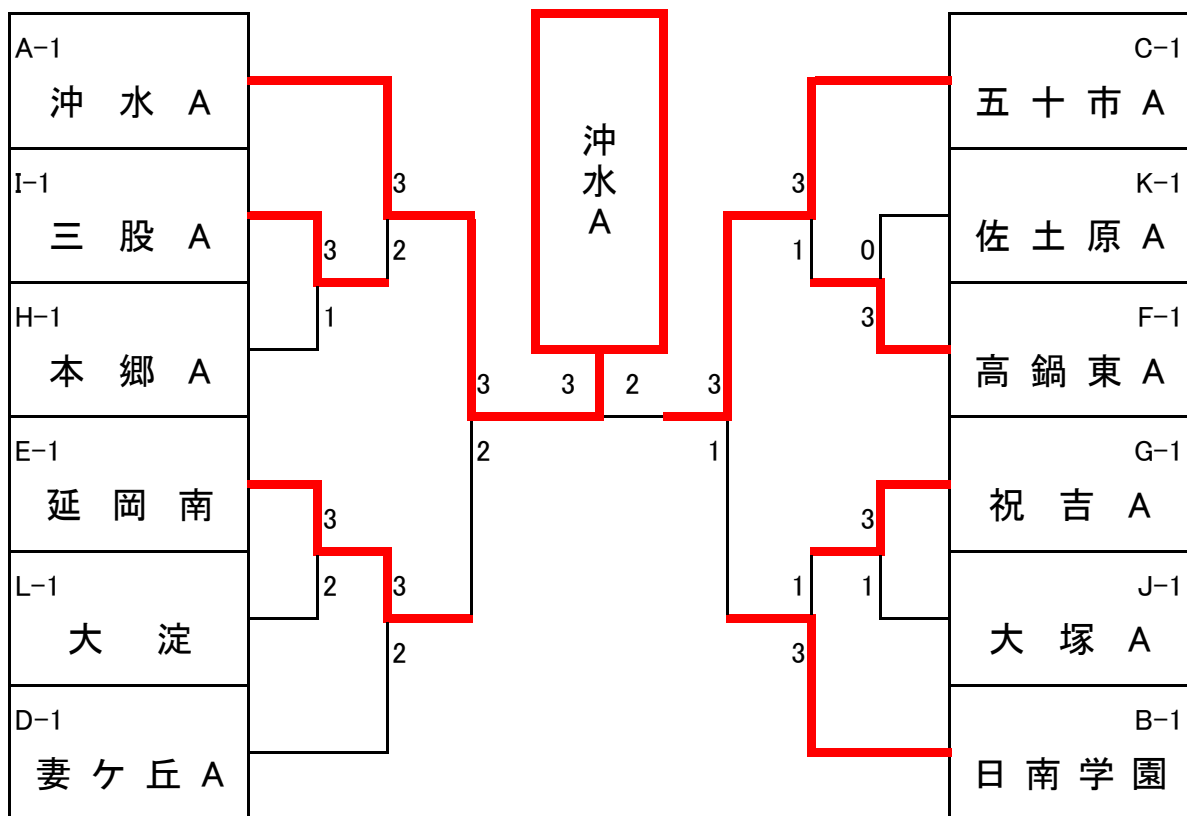

県中学春季【男子団体】決勝トーナメント

H31.4.27

県中学春季【女子団体】決勝トーナメント

県中学春季 男子団体予選リーグ記録

予選Aブロック			日南学園	宮崎	高岡B	祝吉B	勝 敗	順 位
1	①	日南学園		3-1	3-1	3-1	3/0	1
2	②	宮崎	1-3		3-1	2-3	1/2	3
3	③	高岡B	1-3	1-3		1-3	0/3	4
4	④	祝吉B	1-3	3-2	3-1		2/1	2

予選Bブロック			三股A	広瀬	小松原B	東大宮B	勝 敗	順 位
5	①	三股A		3-1	3-1	3-0	3/0	1
6	②	広瀬	1-3		3-1	3-2	2/1	2
7	③	小松原B	1-3	1-3		2-3	0/3	4
8	④	東大宮B	0-3	2-3	3-2		1/2	3

予選Cブロック			本郷A	日向	檜B	宮崎東B(5)	勝 敗	順 位
9	①	本郷A		3-1	3-0	3-0	3/0	1
10	②	日向	1-3		2-3	3-1	1/2	3
11	③	檜B	0-3	3-2		3-0	2/1	2
12	④	宮崎東B(5)	0-3	1-3	0-3		0/3	4