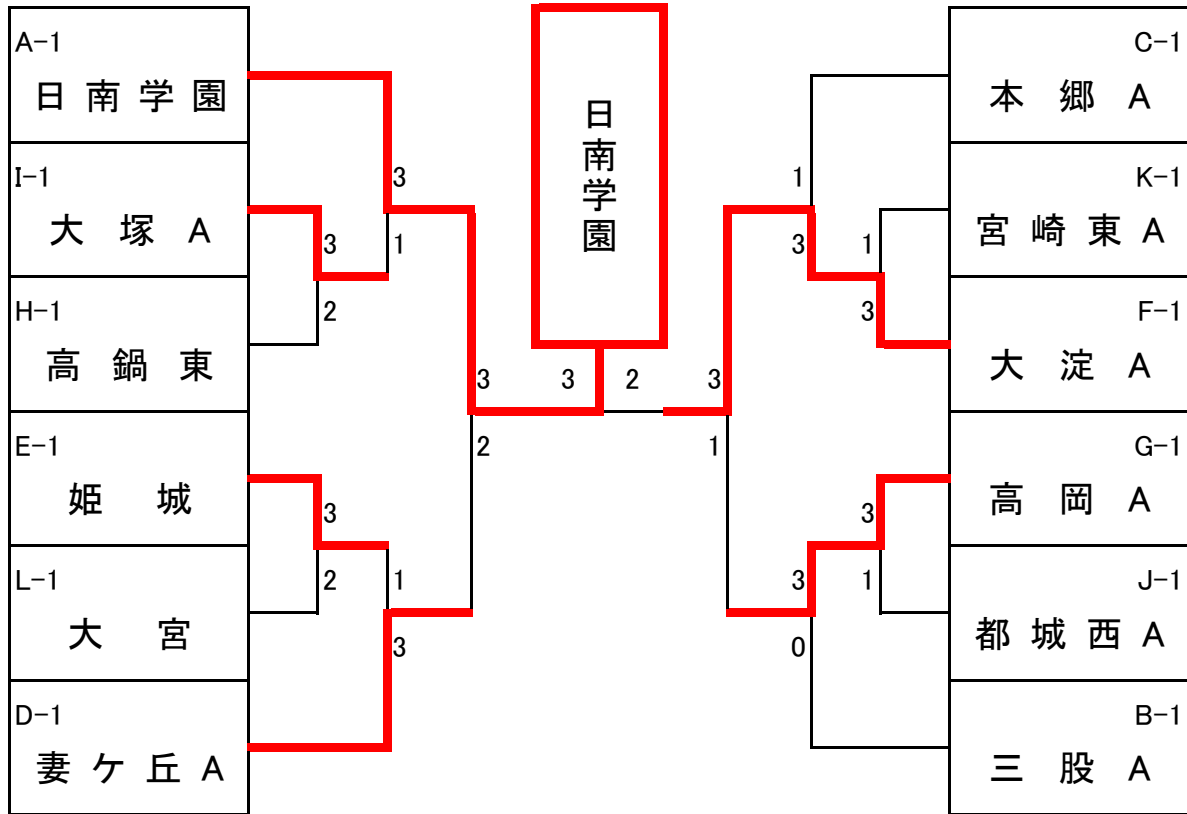

県中学春季【男子団体】決勝トーナメント

H31.4.27

県中学春季【女子団体】決勝トーナメント

県中学春季 男子団体予選リーグ記録

予選Aブロック			日南学園	宮崎	高岡B	祝吉B	勝 敗	順 位
1	①	日南学園		3-1	3-1	3-1	3/0	1
2	②	宮崎	1-3		3-1	2-3	1/2	3
3	③	高岡B	1-3	1-3		1-3	0/3	4
4	④	祝吉B	1-3	3-2	3-1		2/1	2

予選Bブロック			三股A	広瀬	小松原B	東大宮B	勝 敗	順 位
5	①	三股A		3-1	3-1	3-0	3/0	1
6	②	広瀬	1-3		3-1	3-2	2/1	2
7	③	小松原B	1-3	1-3		2-3	0/3	4
8	④	東大宮B	0-3	2-3	3-2		1/2	3

予選Cブロック			本郷A	日向	檜B	宮崎東B(5)	勝 敗	順 位
9	①	本郷A		3-1	3-0	3-0	3/0	1
10	②	日向	1-3		2-3	3-1	1/2	3
11	③	檜B	0-3	3-2		3-0	2/1	2
12	④	宮崎東B(5)	0-3	1-3	0-3		0/3	4