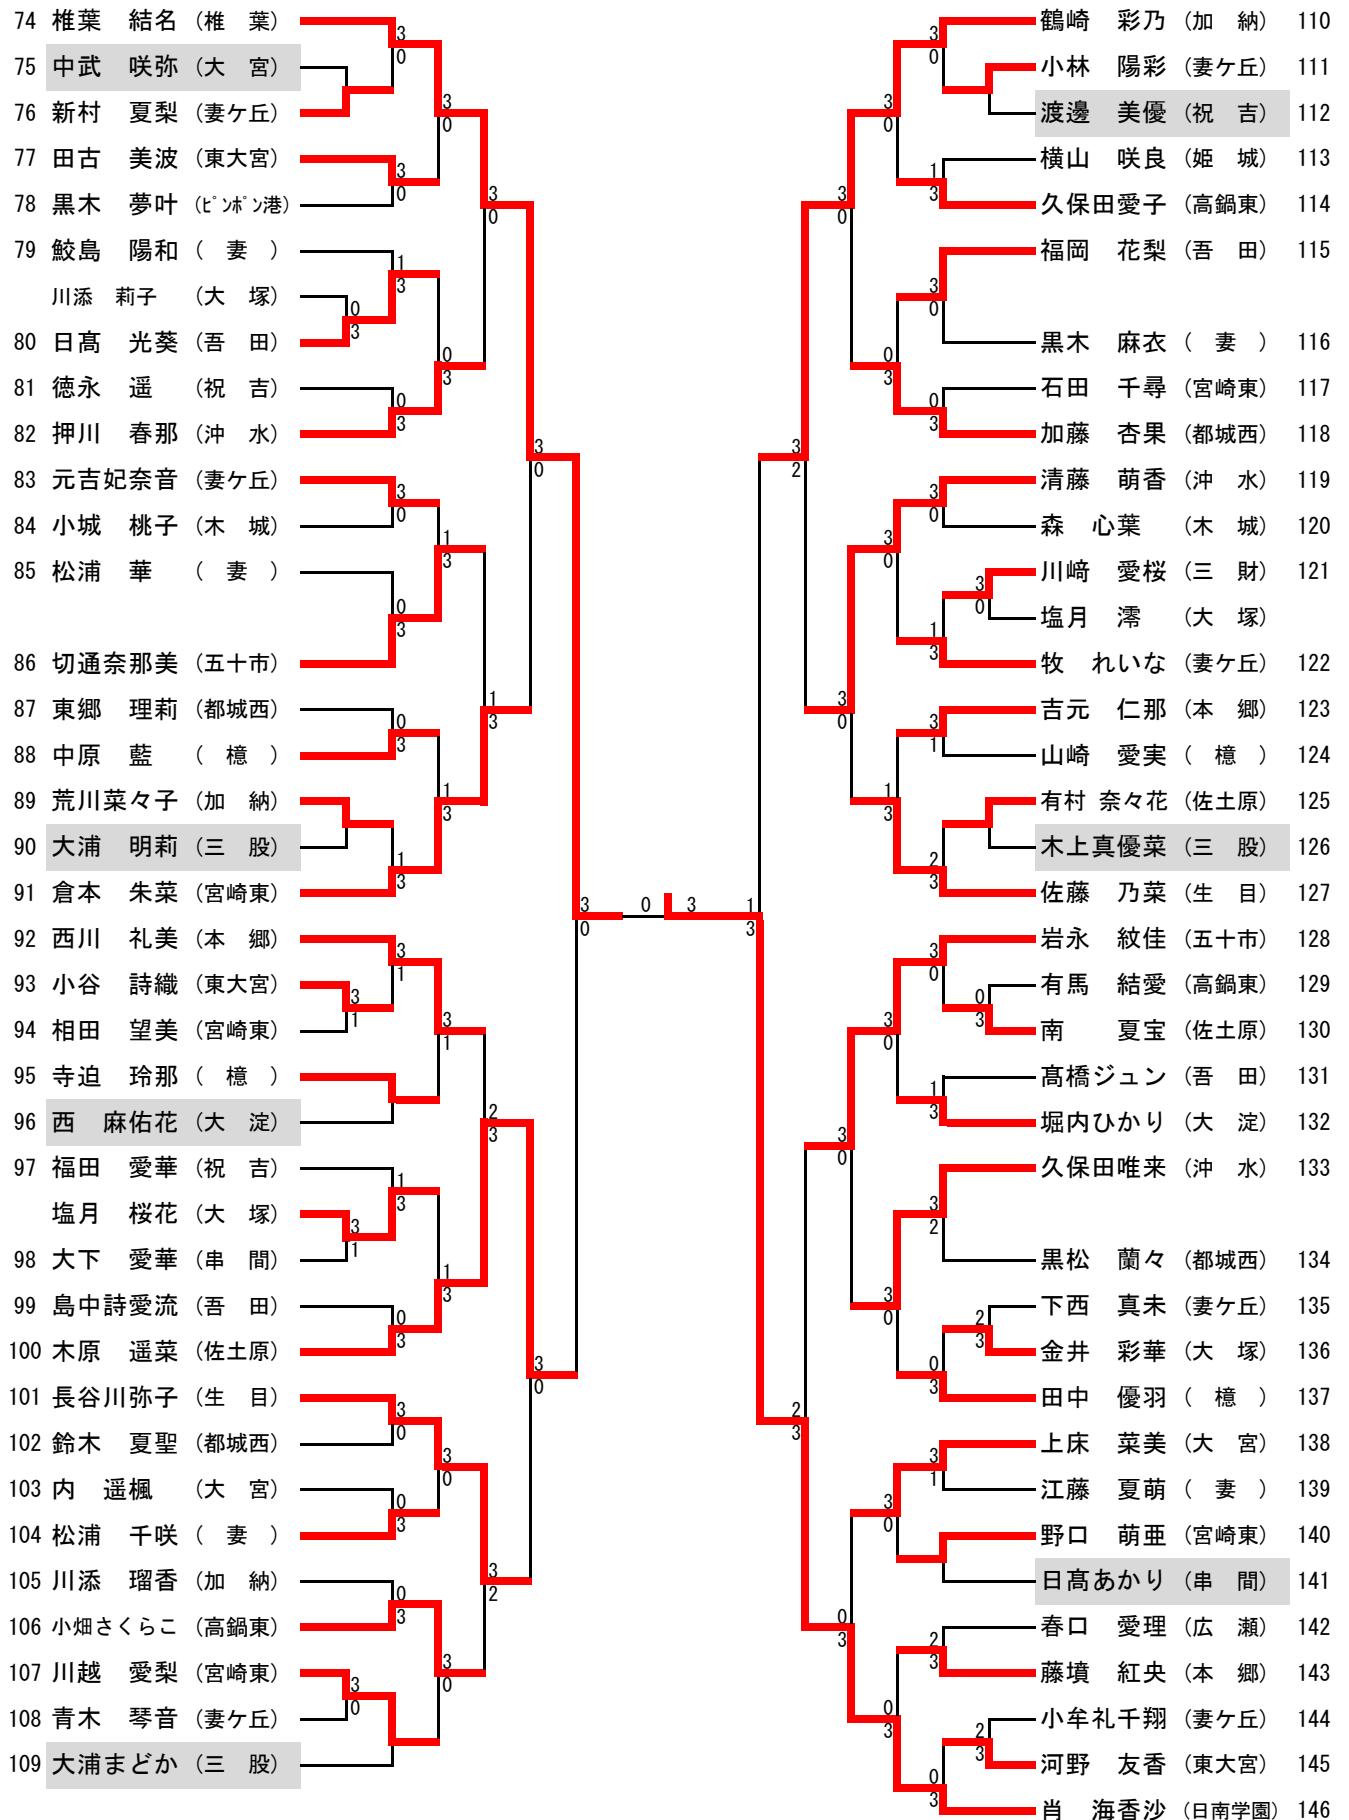

女子シングルス (2)