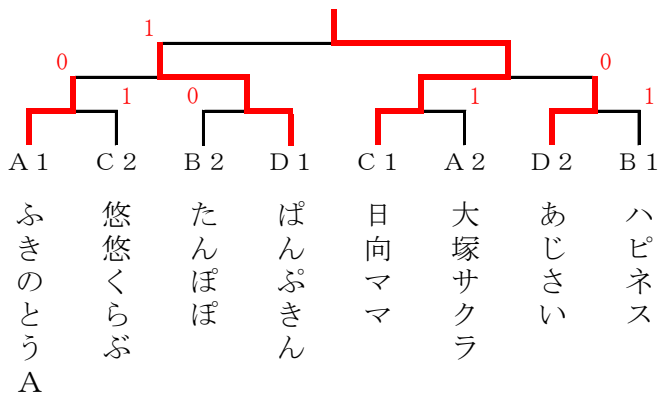

2部 決勝トーナメント

日向ママ