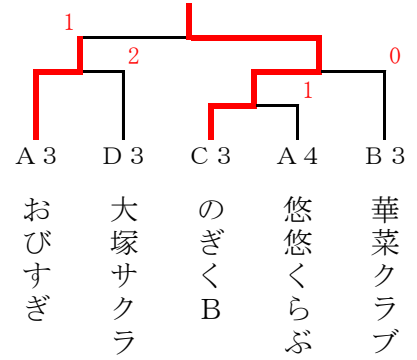

- 1位 ふきのとうA
- 2位 ハピネス
- 3位 のぎくC
- 3位 ぱんぷきん

決 勝

ふきのとうA 3-0 ハピネス

1部 決勝トーナメント

ふきのとうA

3・4位 トーナメント

のぎくB

- 1位 日向ママ
- 2位 ぱんぷきん
- 3位 あじさい
- 3位 ふきのとうA

17・18・19・20コート

A リーグ		1	2	3	4	得点	順位
1	日向ママ		4-1	5-0	4-1	6	1
2	のぎくC	1-4		4-1	4-1	5	2
3	悠悠くらぶ	0-5	1-4		2-3	3	4
4	おびすぎ	1-4	1-4	3-2		4	3

9・10コート

B リーグ		1	2	3	得点	順位
1	ふきのとうA		5-0	5-0	4	1
2	ハピネス	0-5		5-0	3	2
3	華菜クラブ	0-5	0-5		2	3