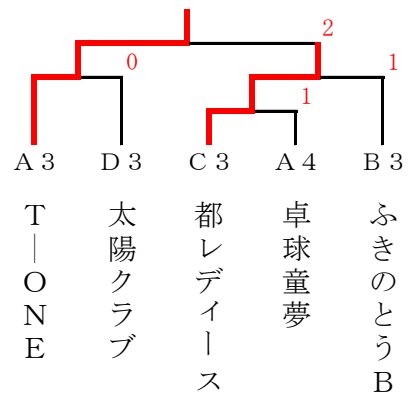

決 勝

日向ママ 3-1 ぱんぷきん

2部 決勝トーナメント

日向ママ

3・4位 トーナメント

T-ONE

(1 部)

(予 選 リ ー グ)

17・18・19・20コート

A リーグ		1	2	3	4	得点	順位
1	日向ママ		4-1	5-0	4-1	6	1
2	のぎくC	1-4		4-1	4-1	5	2
3	悠悠くらぶ	0-5	1-4		2-3	3	4
4	おびすぎ	1-4	1-4	3-2		4	3

9・10コート

B リーグ		1	2	3	得点	順位
1	ふきのとうA		5-0	5-0	4	1
2	ハピネス	0-5		5-0	3	2
3	華菜クラブ	0-5	0-5		2	3

11・12コート

C リーグ		1	2	3	得点	順位
1	ぱんぷきん		3-2	2-3	3	2
2	のぎくB	2-3		2-3	2	3
3	卓球童夢	3-2	3-2		4	1

13・14コート

D リーグ		1	2	3	得点	順位
1	のぎくA		3-2	3-2	4	1
2	ふきのとうB	2-3		3-2	3	2
3	大塚サクラ	2-3	2-3		2	3

(2 部)

(予 選 リ ー グ)

1・2・3・4コート