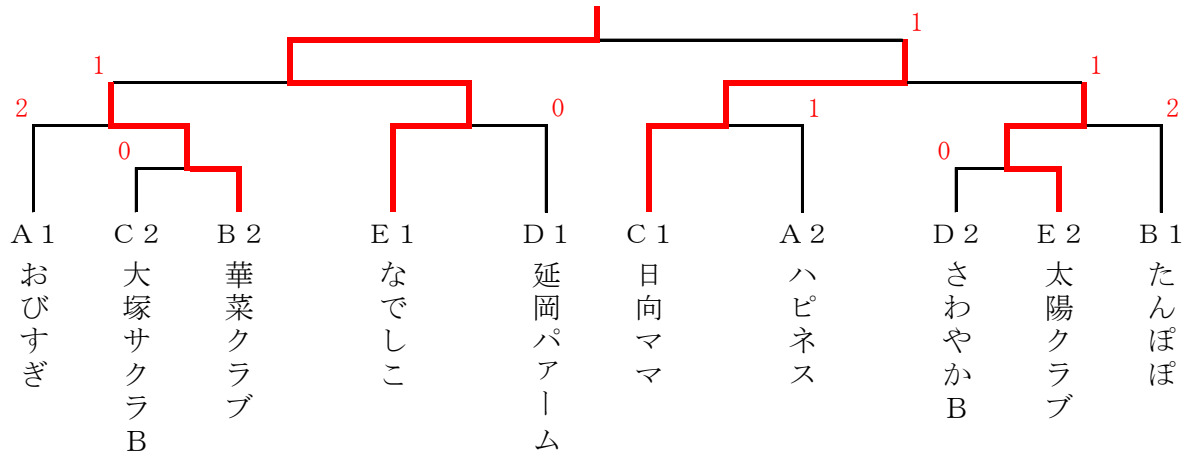

- 1位 なでしこ
- 2位 日向ママ
- 3位 華菜クラブ
- 3位 太陽クラブ

決 勝

なでしこ 3-1 日向ママ

3部 決勝トーナメント

なでしこ