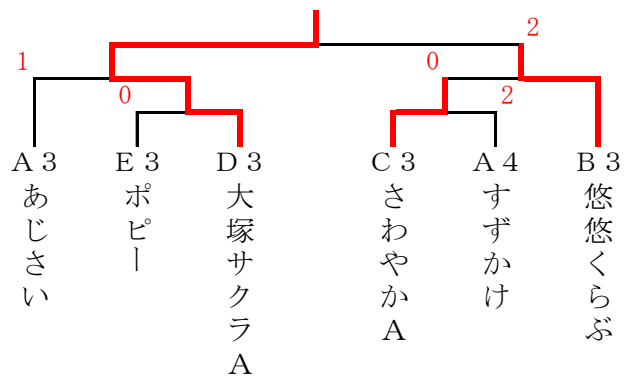

- 1位 なでしこ
- 2位 日向ママ
- 3位 華菜クラブ
- 3位 太陽クラブ

決 勝

なでしこ 3-1 日向ママ

3部 決勝トーナメント

なでしこ

3・4位 トーナメント

大塚サクラA

(3 部)

(予 選 リ ー グ)

21・22・23・24コート

A リーグ		1	2	3	4	得 点	順 位
1	おびすぎ		4-1	3-2	5-0	6	1
2	あじさい	1-4		2-3	3-2	4	3
3	ハピネス	2-3	3-2		4-1	5	2
4	すずかけ	0-5	2-3	1-4		3	4

25・26コート

B リーグ		1	2	3	得 点	順 位
1	たんぽぽ		3-2	3-2	4	1
2	華菜クラブ	2-3		3-2	3	2
3	悠悠くらぶ	2-3	2-3		2	3