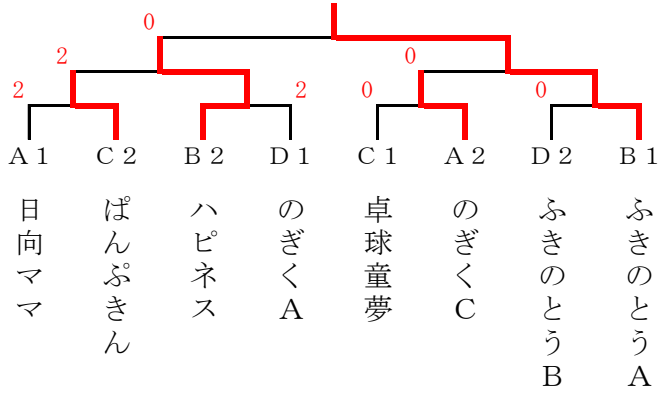

- 1位 ふきのとうA
- 2位 ハピネス
- 3位 のぎくC
- 3位 ぱんぷきん

決 勝

ふきのとうA 3-0 ハピネス

1部 決勝トーナメント

ふきのとうA

3・4位 トーナメント

のぎくB

- 1位 日向ママ
- 2位 ぱんぷきん
- 3位 あじさい
- 3位 ふきのとうA

17・18・19・20コート

A リーグ		1	2	3	4	得点	順位
1	日向ママ		4-1	5-0	4-1	6	1
2	のぎくC	1-4		4-1	4-1	5	2
3	悠悠くらぶ	0-5	1-4		2-3	3	4
4	おびすぎ	1-4	1-4	3-2		4	3

9・10コート

B リーグ		1	2	3	得点	順位
1	ふきのとうA		5-0	5-0	4	1
2	ハピネス	0-5		5-0	3	2
3	華菜クラブ	0-5	0-5		2	3